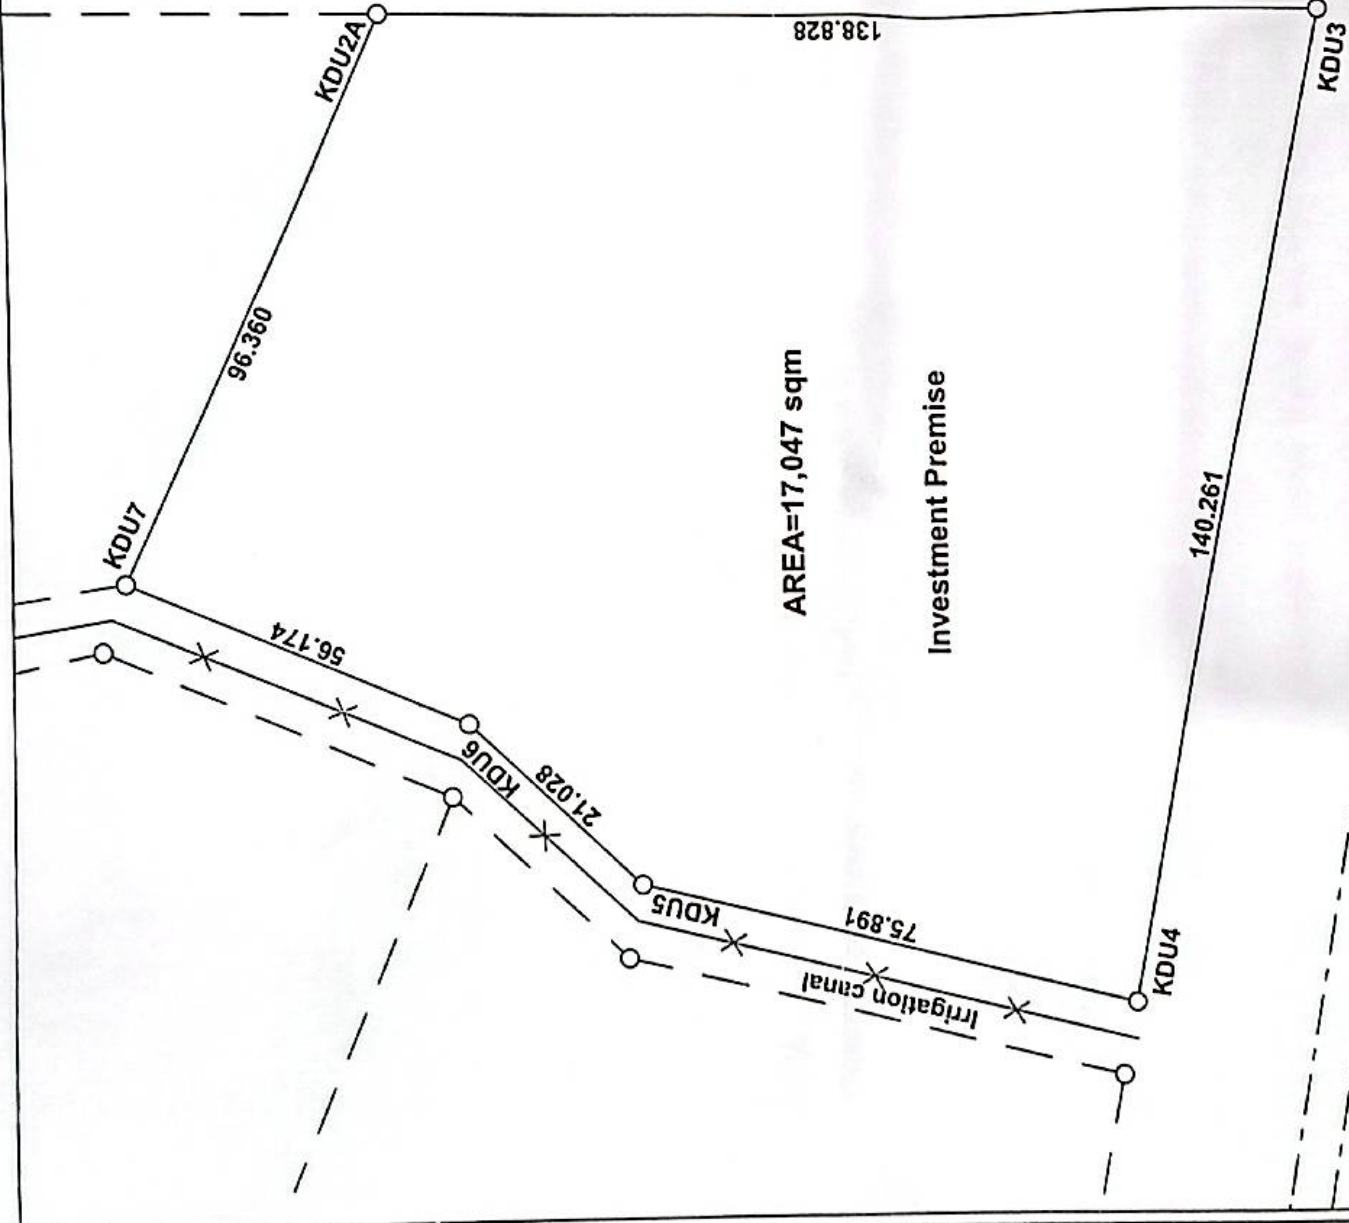

ENEO LA UWEKEZAJI LILILOPO ILENGE
HALMASHAURI YA WILAYA YA RUNGWE

AREA=17,047 sqm

Investment Premise

Irrigation canal

TANZANIA - MALAWI HIGHWAY